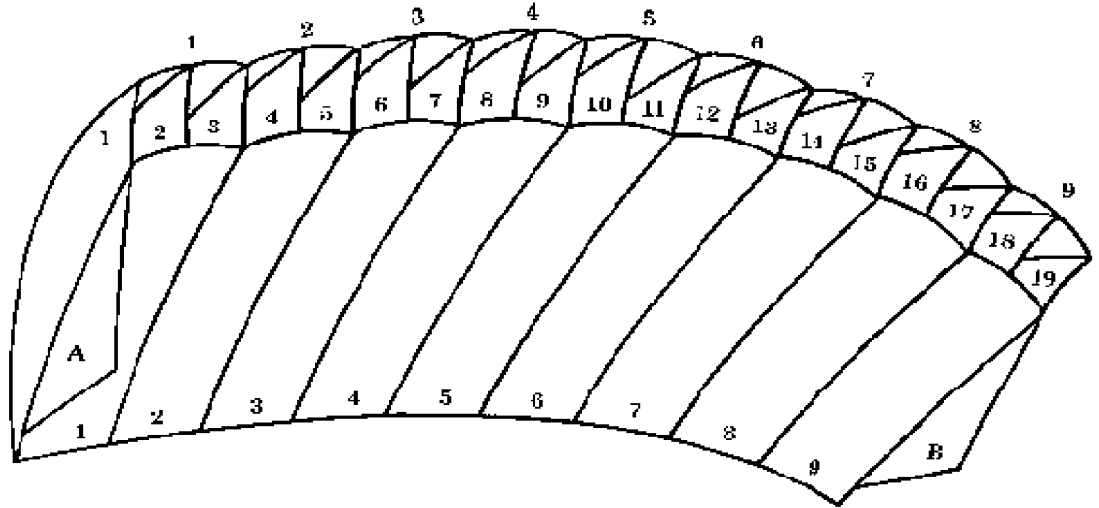

4357 D Park Dr.
Norcross, Ga. 30093
Ph. 770-279-7733 Fax 770-279-7729
Website flightconcepts.com

ZP MANTA ORDER FORM

Circle one:

- ZP MANTA 200
- ZP MANTA 230
- ZP MANTA 260
- ZP MANTA 290
- ZP MANTA 320